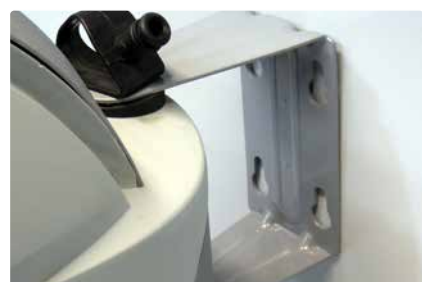

## Garten-Schlauchaufroller

- **Bedienerfreundlicher Gartenschlauchaufroller mit automatischem Federrückzug und Wickelvorrichtung**
- **hergestellt aus hochwertigem UV-beständigem Polypropylen**
- **Halterung schwenkbar in Stahlausführung lackiert**
- **inklusive Anschluss Schlauch und Spritzventil (Gardena kompatibel)**

**Bestellen Sie direkt über unseren Online-Shop, per Mail oder per Telefon**

**Spezielles Design, super Handling - damit Gartenspritzen wieder Freude macht!**

Artikel-Nr.	Länge	Druck	Schlauch Ø	Preis / Stk.	Anzahl 
0030GW-20	20 m	8 bar	12 x 18 mm	<b>CHF 139.10</b>	