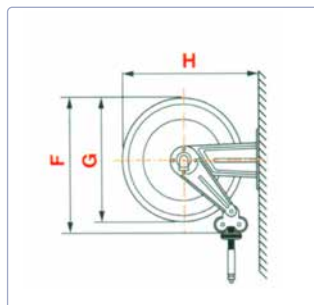

Fix montiert

Zubehör: lackierte Schwenkplatte

Schläuche		Anschlüsse	Dichtung	Drehgelenk	Achse
Schwarzer ● Gummi	Schmutz- abweisend	Verzinkter Stahl	Viton®	Edelstahl AISI 304	Verzinkter Stahl
					

Schlauchaufroller		Schwenkplatte		Länge	Schlauch Ø	innen	ausen
8330.300	CHF 387.00 	843005	CHF 52.00 	ohne		F3/8"G	F3/8"G
8330.301	CHF 564.00 	843005	CHF 52.00 	12 m	5/16"/8mm	F3/8"G	F3/8"G
8390.300	CHF 435.00 	843005	CHF 52.00 	ohne		F3/8"G	F3/8"G
8390.302	CHF 715.00 	843005	CHF 52.00 	17 m	5/16"/8mm	F3/8"G	F3/8"G
8430.300	CHF 435.00 	843005	CHF 52.00 	ohne		F3/8"G	F1/2"G
8430.301	CHF 653.00 	843005	CHF 52.00 	12 m	3/8"/9.5mm	F3/8"G	F3/8"G
8430.302	CHF 749.00 	843005	CHF 52.00 	18 m	3/8"/9.5mm	F3/8"G	F3/8"G
8530.300	CHF 542.00 	853005	CHF 56.00 	ohne		F3/8"G	F1/2"G
8530.301	CHF 889.00 	853005	CHF 56.00 	20 m	3/8"/9.5mm	F3/8"G	F3/8"G
8530.302	CHF 969.00 	853005	CHF 56.00 	25 m	3/8"/9.5mm	F3/8"G	F3/8"G
8540.300	CHF 696.00 	854005	CHF 128.00 	ohne		F3/8"G	F1/2"G
8540.301	CHF 1'191.00 	854005	CHF 128.00 	30 m	3/8"/9.5mm	F3/8"G	F3/8"G
8560.300	CHF 1'259.00 	856005	CHF 276.00 	ohne		F3/8"G	F1/2"G
8560.301	CHF 1'889.00 	856005	CHF 276.00 	40 m	3/8"/9.5mm	F3/8"G	F3/8"G
8560.302	CHF 1'998.00 	856005	CHF 276.00 	50 m	3/8"/9.5mm	F3/8"G	F3/8"G

In Übereinstimmung mit Richtlinie II 2 GD

Abmessungen Fixe Ausführung

Art.	A	B	C	D	E	F	G	H	I
S. 330	186	140	196	226	110	310	300	320	20
S. 390	186	140	196	226	110	355	350	365	20
S. 430	186	140	196	226	110	400	390	410	20
S. 530	203	153	220	258	115	550	510	560	20
S. 540	300	218	228	268	190	550	510	573	0
S. 560	488	399	238	272	368	550	510	578	0