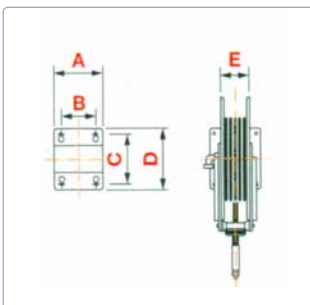

Fix montiert

Zubehör: lackierte Schwenkplatte

Schläuche		Anschlüsse	Dichtung	Drehgelenk	Achse
Schwarzer ● Gummi	Schmutz- abweisend	Verzinkter Stahl	Viton®	Edelstahl AISI 304	Verzinkter Stahl
					

Schlauchaufroller		Schwenkplatte		Länge	Schlauch Ø	innen	ausen
8330.300	CHF 387.00 	843005	CHF 52.00 	ohne		F3/8"G	F3/8"G
8330.301	CHF 564.00 	843005	CHF 52.00 	12 m	5/16"/8mm	F3/8"G	F3/8"G
8390.300	CHF 435.00 	843005	CHF 52.00 	ohne		F3/8"G	F3/8"G
8390.302	CHF 715.00 	843005	CHF 52.00 	17 m	5/16"/8mm	F3/8"G	F3/8"G
8430.300	CHF 435.00 	843005	CHF 52.00 	ohne		F3/8"G	F1/2"G
8430.301	CHF 653.00 	843005	CHF 52.00 	12 m	3/8"/9.5mm	F3/8"G	F3/8"G
8430.302	CHF 749.00 	843005	CHF 52.00 	18 m	3/8"/9.5mm	F3/8"G	F3/8"G
8530.300	CHF 542.00 	853005	CHF 56.00 	ohne		F3/8"G	F1/2"G
8530.301	CHF 889.00 	853005	CHF 56.00 	20 m	3/8"/9.5mm	F3/8"G	F3/8"G
8530.302	CHF 969.00 	853005	CHF 56.00 	25 m	3/8"/9.5mm	F3/8"G	F3/8"G
8540.300	CHF 696.00 	854005	CHF 128.00 	ohne		F3/8"G	F1/2"G
8540.301	CHF 1'191.00 	854005	CHF 128.00 	30 m	3/8"/9.5mm	F3/8"G	F3/8"G
8560.300	CHF 1'259.00 	856005	CHF 276.00 	ohne		F3/8"G	F1/2"G
8560.301	CHF 1'889.00 	856005	CHF 276.00 	40 m	3/8"/9.5mm	F3/8"G	F3/8"G
8560.302	CHF 1'998.00 	856005	CHF 276.00 	50 m	3/8"/9.5mm	F3/8"G	F3/8"G

In Übereinstimmung mit Richtlinie II 2 GD

Abmessungen Fixe Ausführung

Art.	A	B	C	D	E	F	G	H	I
S. 330	186	140	196	226	110	310	300	320	20
S. 390	186	140	196	226	110	355	350	365	20
S. 430	186	140	196	226	110	400	390	410	20
S. 530	203	153	220	258	115	550	510	560	20
S. 540	300	218	228	268	190	550	510	573	0
S. 560	488	399	238	272	368	550	510	578	0