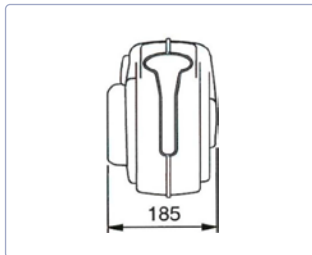

Technische Merkmale

- Schlauch-Aufrollautomatik mit Federantrieb
- Gehäuse aus schlagfestem Kunststoff
- Schwenkbare Wandhalterung aus lackiertem Stahl
- Arretierungsvorrichtung einfach ein- und ausschaltbar
- Schlauchführungsöffnung mit Rollen
- PU-Schlauch mit glänzender Oberfläche
- Ausgeführtes Schlauchende 1 m
- Ein- / Austrittsgewindeanschlüsse
- Umgebungstemperatur -5°C/+40°C
- Konform nach CE-Normen
- Druckbereich: bis 10 bar

Schwenkbare Wandhalterung

Auch in grau erhältlich

Aufhängung schwenkbar

Arretierungsvorrichtung

Mit Verschraubung und Schlauchschutz

	Typ		Artikel-Nr.	Max Druck	Länge	Schlauch Ø						*CHF
L	Master plus Air/9		0030804200	10 bar	9 m	8 x 12 mm	✓	✓	3.4 kg	1/4" F	1/4" M	149.00 
L	Master plus Air/9		0030804200G	10 bar	9 m	8 x 12 mm	✓	✓	3.4 kg	1/4" F	1/4" M	149.00 
L	Master plus Air/12		0030804250	10 bar	12 m	6 x 10 mm	✓	X	3.4 kg	1/4" F	1/4" M	119.00 