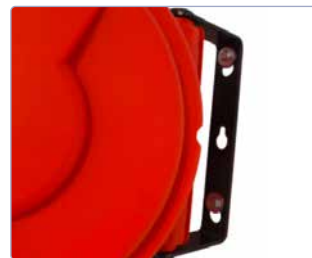

Technische Merkmale

- Schlauch-Aufrollautomatik mit Federantrieb
- Gehäuse aus schlagfestem Kunststoff
- Schwenkbare Wandhalterung aus lackiertem Stahl
- Arretierungsvorrichtung einfach ein- und ausschaltbar
- Schlauchführungsöffnung mit Rollen
- PU-Schlauch mit glänzender Oberfläche
- Ausgeführtes Schlauchende 1 m
- Ein- / Austrittsgewindeanschlüsse
- Umgebungstemperatur -5°C/+40°C
- Konform nach CE-Normen
- Druckbereich: bis 10 bar

Schwenkbare Wandhalterung

Auch in grau erhältlich

Aufhängung schwenkbar

Arretierungsvorrichtung

Mit Verschraubung und Schlauchschutz

	Typ		Artikel-Nr.	Max Druck	Länge	Schlauch Ø						*CHF
L	Master plus Air/9		0030804200	10 bar	9 m	8 x 12 mm	✓	✓	3.4 kg	1/4" F	1/4" M	149.00 
L	Master plus Air/9		0030804200G	10 bar	9 m	8 x 12 mm	✓	✓	3.4 kg	1/4" F	1/4" M	149.00 
L	Master plus Air/12		0030804250	10 bar	12 m	6 x 10 mm	✓	X	3.4 kg	1/4" F	1/4" M	119.00 

Slowmotion – manchmal ist es wichtig, verlangsamen zu können

S-kompatibel

Technische Merkmale

- Volle Sicherheit beim Arbeiten
- Rücklaufverlangsamung des Kabels / Schlauchs
- Sehr einfach zu montieren / demontieren
- Aufgrund Slowmotion keine Peitschenschläge mehr