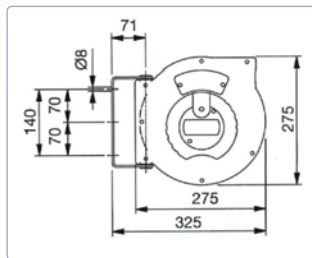

Technische Merkmale

- Schlauch-Aufrollautomatik mit Federantrieb
- Gehäuse aus schlagfestem Kunststoff
- Schwenkbare Wandhalterung aus lackiertem Stahl
- Arretierungsvorrichtung einfach ein- und ausschaltbar
- Schlauchführungsöffnung mit Rollen
- PU-Schlauch mit glänzender Oberfläche
- Ausgeführtes Schlauchende 1 m
- Ein- / Austrittsgewindeanschlüsse
- Umgebungstemperatur -5°C/+40°C
- Konform nach CE-Normen
- Druckbereich: bis 10 bar

Schwenkbare Wandhalterung

Auch in grau erhältlich

Aufhängung schwenkbar

Arretierungsvorrichtung

Mit Verschraubung und Schlauchschutz

	Typ		Artikel-Nr.	Max Druck	Länge	Schlauch Ø						*CHF
L	Master plus Air/9		0030804200	10 bar	9 m	8 x 12 mm	✓	✓	3.4 kg	1/4" F	1/4" M	149.00 
L	Master plus Air/9		0030804200G	10 bar	9 m	8 x 12 mm	✓	✓	3.4 kg	1/4" F	1/4" M	149.00 
L	Master plus Air/12		0030804250	10 bar	12 m	6 x 10 mm	✓	X	3.4 kg	1/4" F	1/4" M	119.00 