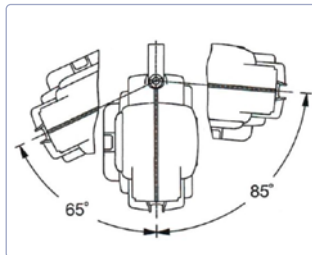

Technische Merkmale

- Schlauch-Aufrollautomatik mit Federantrieb
- Gehäuse aus schlagfestem Kunststoff
- Schwenkbare Wandhalterung aus lackiertem Stahl
- Arretierungsvorrichtung einfach ein- und ausschaltbar
- Schlauchführungsöffnung mit Rollen
- PU-Schlauch mit glänzender Oberfläche
- Ausgeführtes Schlauchende 1 m
- Ein- / Austrittsgewindeanschlüsse
- Umgebungstemperatur -5°C/+40°C
- Konform nach CE-Normen
- Druckbereich: bis 10 bar

Schwenkbare Wandhalterung

Auch in grau erhältlich

Aufhängung schwenkbar

Arretierungsvorrichtung

Mit Verschraubung und Schlauchschutz

	Typ		Artikel-Nr.	Max Druck	Länge	Schlauch Ø						*CHF
L	Master plus Air/9		0030804200	10 bar	9 m	8 x 12 mm	✓	✓	3.4 kg	1/4" F	1/4" M	149.00 
L	Master plus Air/9		0030804200G	10 bar	9 m	8 x 12 mm	✓	✓	3.4 kg	1/4" F	1/4" M	149.00 
L	Master plus Air/12		0030804250	10 bar	12 m	6 x 10 mm	✓	X	3.4 kg	1/4" F	1/4" M	119.00 