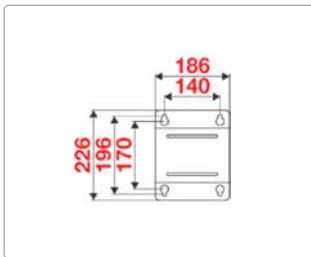

	1/4"	14 mm	Length max 40 m
	3/8"	17 mm	Length max 18 m
	1/2"	20 mm	Length max 15 m
	5/8"	21 mm	Length max 12 m
	3/4"	27 mm	Length max 8 m

Art	Druck	innen	aussen	pulverbeschichtet	*CHF	rostfrei	*CHF
Luft / Wasser	20 bar	F1/2"G	F1/2"G	003374300100	<b>305.00</b>	003374320100	<b>575.00</b>
Luft / Wasser 130°C	100 bar	F1/2"G	F1/2"G	003374300200	<b>345.00</b>	003374320200	<b>548.00</b>
Luft / Wasser 130°C	200 bar	F3/8"G	F1/2"G	003374300300	<b>375.00</b>	003374320300	<b>535.00</b>
Luft / Wasser 130°C	400 bar	F3/8"G	F1/2"G	003374300350	<b>405.00</b>	003374320350	<b>589.00</b>
Öl und Ähnliches	150 bar	F1/2"G	F1/2"G	003374300400	<b>355.00</b>	-	-
Fett	600 bar	F3/8"G	F1/2"G	003374300500	<b>355.00</b>	003374320500	<b>575.00</b>
Diesel	20 bar	F1/2"G	M1/2"G	003374300600	<b>395.00</b>	003374320600	<b>785.00</b>