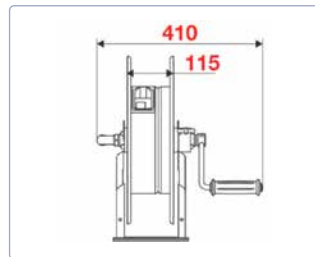

### Technische Merkmale

- Mit eingebautem Sicherheitssystem gegen zu schnelles Kurbeln des Griffs
- Geeignet für besonders aggressive Umgebungsbedingungen
- Gutes Handling dank Leichtgewicht
- Kompatibel mit vielen verschiedenen Flüssigkeiten (siehe Tabelle)
- In pulverbeschichteter und rostfreier Ausführung
- Für Decken-, Wand-, Boden-/mobile Montage
- Falls gewünscht mit Schwenkplatte lieferbar
- Kein Druckverlust
- Druckbereich: bis 600 bar

	1/4"	14 mm	Length max 40 m
	3/8"	17 mm	Length max 18 m
	1/2"	20 mm	Length max 15 m
	5/8"	21 mm	Length max 12 m
	3/4"	27 mm	Length max 8 m

Art	Druck	innen	aussen	pulverbeschichtet	*CHF	rostfrei	*CHF
Luft / Wasser	20 bar	F1/2"G	F1/2"G	003374300100	<b>305.00</b>	003374320100	<b>575.00</b>
Luft / Wasser 130°C	100 bar	F1/2"G	F1/2"G	003374300200	<b>345.00</b>	003374320200	<b>548.00</b>
Luft / Wasser 130°C	200 bar	F3/8"G	F1/2"G	003374300300	<b>375.00</b>	003374320300	<b>535.00</b>
Luft / Wasser 130°C	400 bar	F3/8"G	F1/2"G	003374300350	<b>405.00</b>	003374320350	<b>589.00</b>
Öl und Ähnliches	150 bar	F1/2"G	F1/2"G	003374300400	<b>355.00</b>	-	-
Fett	600 bar	F3/8"G	F1/2"G	003374300500	<b>355.00</b>	003374320500	<b>575.00</b>
Diesel	20 bar	F1/2"G	M1/2"G	003374300600	<b>395.00</b>	003374320600	<b>785.00</b>