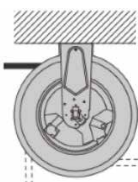

### Technische Merkmale

- Mit eingebautem Sicherheitssystem gegen zu schnelles Kurbeln des Griffs
- Geeignet für besonders aggressive Umgebungsbedingungen
- Gutes Handling dank Leichtgewicht
- Kompatibel mit vielen verschiedenen Flüssigkeiten (siehe Tabelle)
- In pulverbeschichteter und rostfreier Ausführung
- Für Decken-, Wand-, Boden-/mobile Montage
- Falls gewünscht mit Schwenkplatte lieferbar
- Kein Druckverlust
- Druckbereich: bis 600 bar

	1/4"	14 mm	Length max 40 m
	3/8"	17 mm	Length max 18 m
	1/2"	20 mm	Length max 15 m
	5/8"	21 mm	Length max 12 m
	3/4"	27 mm	Length max 8 m

Art	Druck	innen	aussen	pulverbeschichtet	*CHF	rostfrei	*CHF
Luft / Wasser	20 bar	F1/2"G	F1/2"G	003374300100	<b>305.00</b>	003374320100	<b>575.00</b>
Luft / Wasser 130°C	100 bar	F1/2"G	F1/2"G	003374300200	<b>345.00</b>	003374320200	<b>548.00</b>
Luft / Wasser 130°C	200 bar	F3/8"G	F1/2"G	003374300300	<b>375.00</b>	003374320300	<b>535.00</b>
Luft / Wasser 130°C	400 bar	F3/8"G	F1/2"G	003374300350	<b>405.00</b>	003374320350	<b>589.00</b>
Öl und Ähnliches	150 bar	F1/2"G	F1/2"G	003374300400	<b>355.00</b>	-	-
Fett	600 bar	F3/8"G	F1/2"G	003374300500	<b>355.00</b>	003374320500	<b>575.00</b>
Diesel	20 bar	F1/2"G	M1/2"G	003374300600	<b>395.00</b>	003374320600	<b>785.00</b>