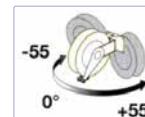

Typ	Artikel-Nr.	*CHF
Schwenkplatte 430 pulverbeschichtet	843005	52.00
Schwenkplatte 430 rostfrei	843006	97.00

Preise exkl. MWST • Lieferung ab Samstagern