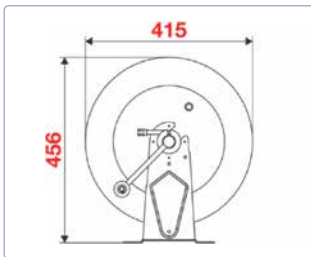

### Technische Merkmale

- Mit eingebautem Sicherheitssystem gegen zu schnelles Kurbeln des Griffs
- Geeignet für besonders aggressive Umgebungsbedingungen
- Gutes Handling dank Leichtgewicht
- Kompatibel mit vielen verschiedenen Flüssigkeiten (siehe Tabelle)
- In pulverbeschichteter und rostfreier Ausführung
- Für Decken-, Wand-, Boden-/mobile Montage
- Falls gewünscht mit Schwenkplatte lieferbar
- Kein Druckverlust
- Druckbereich: bis 600 bar

	1/4"	14 mm	Length max 40 m
	3/8"	17 mm	Length max 18 m
	1/2"	20 mm	Length max 15 m
	5/8"	21 mm	Length max 12 m
	3/4"	27 mm	Length max 8 m

Art	Druck	innen	aussen	pulverbeschichtet	*CHF	rostfrei	*CHF
Luft / Wasser	20 bar	F1/2"G	F1/2"G	003374300100	<b>305.00</b>	003374320100	<b>575.00</b>
Luft / Wasser 130°C	100 bar	F1/2"G	F1/2"G	003374300200	<b>345.00</b>	003374320200	<b>548.00</b>
Luft / Wasser 130°C	200 bar	F3/8"G	F1/2"G	003374300300	<b>375.00</b>	003374320300	<b>535.00</b>
Luft / Wasser 130°C	400 bar	F3/8"G	F1/2"G	003374300350	<b>405.00</b>	003374320350	<b>589.00</b>
Öl und Ähnliches	150 bar	F1/2"G	F1/2"G	003374300400	<b>355.00</b>	-	-
Fett	600 bar	F3/8"G	F1/2"G	003374300500	<b>355.00</b>	003374320500	<b>575.00</b>
Diesel	20 bar	F1/2"G	M1/2"G	003374300600	<b>395.00</b>	003374320600	<b>785.00</b>