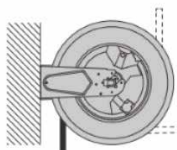

Wandmontage