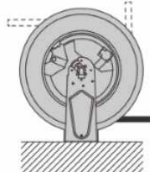

Bodenmontage