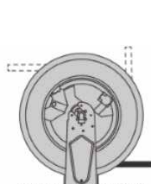

S. 540

Technische Merkmale

- Mit eingebautem Sicherheitssystem gegen zu schnelles Kurbeln des Griffs
- Geeignet für besonders aggressive Umgebungsbedingungen
- Gutes Handling dank Leichtgewicht
- Kompatibel mit vielen verschiedenen Flüssigkeiten (siehe Tabelle)
- In pulverbeschichteter und rostfreier Ausführung
- Für Decken-, Wand-, Boden-/mobile Montage
- Falls gewünscht mit Schwenkplatte lieferbar
- Kein Druckverlust
- Druckbereich: bis 600 bar

	1/4"	14 mm	Length max 110 m
	3/8"	17 mm	Length max 60 m
	1/2"	20 mm	Length max 45 m
	5/8"	21 mm	Length max 25 m
	3/4"	27 mm	Length max 20 m
	1"	34 mm	Length max 15 m

Art	Druck	innen	aussen	pulverbeschichtet	*CHF	rostfrei	*CHF
Luft / Wasser	20 bar	F1/2"G	F1/2"G	003375400105	425.00	003375420105	775.00
Luft / Wasser 130°C	100 bar	F1"G	F1"G	003375400200	575.00	003375440200	985.00
Luft / Wasser 130°C	100 bar	F1/2"G	F1/2"G	003375400205	475.00	003375440205	815.00
Luft / Wasser 130°C	200 bar	F3/8"G	F1/2"G	003375400300	465.00	003375440300	805.00
Luft / Wasser 130°C	400 bar	F3/8"G	F1/2"G	003375400350	495.00	003375440350	835.00
Öl und Ähnliches	150 bar	F 1"G	F 1"G	003375400400	490.00	-	-
Öl und Ähnliches	150 bar	F1/2"G	F1/2"G	003375400405	440.00	-	-
Fett	600 bar	F3/8"G	F1/2"G	003375400500	435.00	003375440500	693.00
Diesel / Luft / Wasser	20 bar	F 1"G	F 1"G	003375400100	475.00	003375420100	875.00

Deckenmontage

Wandmontage

Bodenmontage

Typ	Artikel-Nr.	*CHF
Schwenkplatte 540 pulverbeschichtet	854005	128.00
Schwenkplatte 540 rostfrei	854006	287.00

Preise auf Anfrage • Lieferung ab Samstagern