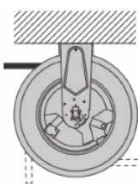

S. 540

Technische Merkmale

- Mit eingebautem Sicherheitssystem gegen zu schnelles Kurbeln des Griffs
- Geeignet für besonders aggressive Umgebungsbedingungen
- Gutes Handling dank Leichtgewicht
- Kompatibel mit vielen verschiedenen Flüssigkeiten (siehe Tabelle)
- In pulverbeschichteter und rostfreier Ausführung
- Für Decken-, Wand-, Boden-/mobile Montage
- Falls gewünscht mit Schwenkplatte lieferbar
- Kein Druckverlust
- Druckbereich: bis 600 bar

	1/4"	14 mm	Length max 110 m
	3/8"	17 mm	Length max 60 m
	1/2"	20 mm	Length max 45 m
	5/8"	21 mm	Length max 25 m
	3/4"	27 mm	Length max 20 m
	1"	34 mm	Length max 15 m

Art	Druck	innen	aussen	pulverbeschichtet	*CHF	rostfrei	*CHF
Luft / Wasser	20 bar	F1/2"G	F1/2"G	003375400105	425.00	003375420105	775.00
Luft / Wasser 130°C	100 bar	F1"G	F1"G	003375400200	575.00	003375440200	985.00
Luft / Wasser 130°C	100 bar	F1/2"G	F1/2"G	003375400205	475.00	003375440205	815.00
Luft / Wasser 130°C	200 bar	F3/8"G	F1/2"G	003375400300	465.00	003375440300	805.00
Luft / Wasser 130°C	400 bar	F3/8"G	F1/2"G	003375400350	495.00	003375440350	835.00
Öl und Ähnliches	150 bar	F 1"G	F 1"G	003375400400	490.00	-	-
Öl und Ähnliches	150 bar	F1/2"G	F1/2"G	003375400405	440.00	-	-
Fett	600 bar	F3/8"G	F1/2"G	003375400500	435.00	003375440500	693.00
Diesel / Luft / Wasser	20 bar	F 1"G	F 1"G	003375400100	475.00	003375420100	875.00