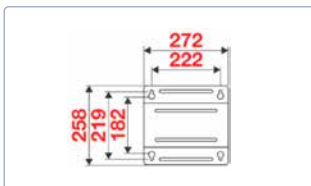

S. 540

Technische Merkmale

- Mit eingebautem Sicherheitssystem gegen zu schnelles Kurbeln des Griffs
- Geeignet für besonders aggressive Umgebungsbedingungen
- Gutes Handling dank Leichtgewicht
- Kompatibel mit vielen verschiedenen Flüssigkeiten (siehe Tabelle)
- In pulverbeschichteter und rostfreier Ausführung
- Für Decken-, Wand-, Boden-/mobile Montage
- Falls gewünscht mit Schwenkplatte lieferbar
- Kein Druckverlust
- Druckbereich: bis 600 bar

	1/4"	14 mm	Length max 110 m
	3/8"	17 mm	Length max 60 m
	1/2"	20 mm	Length max 45 m
	5/8"	21 mm	Length max 25 m
	3/4"	27 mm	Length max 20 m
	1"	34 mm	Length max 15 m

Art	Druck	innen	aussen	pulverbeschichtet	*CHF	rostfrei	*CHF
Luft / Wasser	20 bar	F1/2"G	F1/2"G	003375400105	425.00	003375420105	775.00
Luft / Wasser 130°C	100 bar	F1"G	F1"G	003375400200	575.00	003375440200	985.00
Luft / Wasser 130°C	100 bar	F1/2"G	F1/2"G	003375400205	475.00	003375440205	815.00
Luft / Wasser 130°C	200 bar	F3/8"G	F1/2"G	003375400300	465.00	003375440300	805.00
Luft / Wasser 130°C	400 bar	F3/8"G	F1/2"G	003375400350	495.00	003375440350	835.00
Öl und Ähnliches	150 bar	F 1"G	F 1"G	003375400400	490.00	-	-
Öl und Ähnliches	150 bar	F1/2"G	F1/2"G	003375400405	440.00	-	-
Fett	600 bar	F3/8"G	F1/2"G	003375400500	435.00	003375440500	693.00
Diesel / Luft / Wasser	20 bar	F 1"G	F 1"G	003375400100	475.00	003375420100	875.00