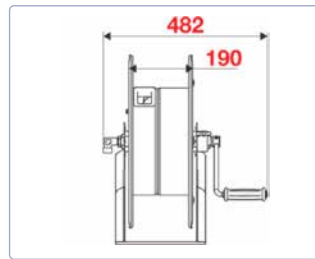

S. 540

Technische Merkmale

- Mit eingebautem Sicherheitssystem gegen zu schnelles Kurbeln des Griffs
- Geeignet für besonders aggressive Umgebungsbedingungen
- Gutes Handling dank Leichtgewicht
- Kompatibel mit vielen verschiedenen Flüssigkeiten (siehe Tabelle)
- In pulverbeschichteter und rostfreier Ausführung
- Für Decken-, Wand-, Boden-/mobile Montage
- Falls gewünscht mit Schwenkplatte lieferbar
- Kein Druckverlust
- Druckbereich: bis 600 bar

	1/4"	14 mm	Length max 110 m
	3/8"	17 mm	Length max 60 m
	1/2"	20 mm	Length max 45 m
	5/8"	21 mm	Length max 25 m
	3/4"	27 mm	Length max 20 m
	1"	34 mm	Length max 15 m

Art	Druck	innen	aussen	pulverbeschichtet	*CHF	rostfrei	*CHF
Luft / Wasser	20 bar	F1/2"G	F1/2"G	003375400105	425.00	003375420105	775.00
Luft / Wasser 130°C	100 bar	F1"G	F1"G	003375400200	575.00	003375440200	985.00
Luft / Wasser 130°C	100 bar	F1/2"G	F1/2"G	003375400205	475.00	003375440205	815.00
Luft / Wasser 130°C	200 bar	F3/8"G	F1/2"G	003375400300	465.00	003375440300	805.00
Luft / Wasser 130°C	400 bar	F3/8"G	F1/2"G	003375400350	495.00	003375440350	835.00
Öl und Ähnliches	150 bar	F 1"G	F 1"G	003375400400	490.00	-	-
Öl und Ähnliches	150 bar	F1/2"G	F1/2"G	003375400405	440.00	-	-
Fett	600 bar	F3/8"G	F1/2"G	003375400500	435.00	003375440500	693.00
Diesel / Luft / Wasser	20 bar	F 1"G	F 1"G	003375400100	475.00	003375420100	875.00