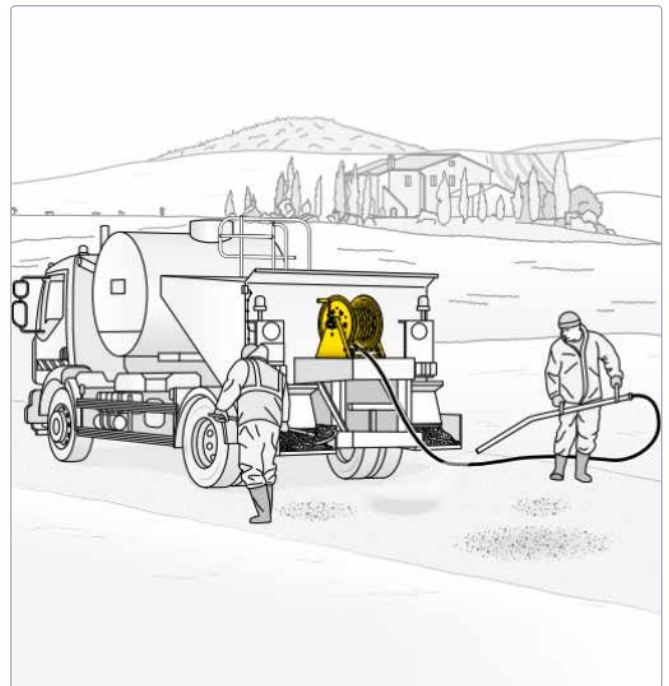

S. 540

Technische Merkmale

- Mit eingebautem Sicherheitssystem gegen zu schnelles Kurbeln des Griffs
- Geeignet für besonders aggressive Umgebungsbedingungen
- Gutes Handling dank Leichtgewicht
- Kompatibel mit vielen verschiedenen Flüssigkeiten (siehe Tabelle)
- In pulverbeschichteter und rostfreier Ausführung
- Für Decken-, Wand-, Boden-/mobile Montage
- Falls gewünscht mit Schwenkplatte lieferbar
- Kein Druckverlust
- Druckbereich: bis 600 bar

	1/4"	14 mm	Length max 110 m
	3/8"	17 mm	Length max 60 m
	1/2"	20 mm	Length max 45 m
	5/8"	21 mm	Length max 25 m
	3/4"	27 mm	Length max 20 m
	1"	34 mm	Length max 15 m

Art	Druck	innen	aussen	pulverbeschichtet	*CHF	rostfrei	*CHF
Luft / Wasser	20 bar	F1/2"G	F1/2"G	003375400105	425.00	003375420105	775.00
Luft / Wasser 130°C	100 bar	F1"G	F1"G	003375400200	575.00	003375440200	985.00
Luft / Wasser 130°C	100 bar	F1/2"G	F1/2"G	003375400205	475.00	003375440205	815.00
Luft / Wasser 130°C	200 bar	F3/8"G	F1/2"G	003375400300	465.00	003375440300	805.00
Luft / Wasser 130°C	400 bar	F3/8"G	F1/2"G	003375400350	495.00	003375440350	835.00
Öl und Ähnliches	150 bar	F 1"G	F 1"G	003375400400	490.00	-	-
Öl und Ähnliches	150 bar	F1/2"G	F1/2"G	003375400405	440.00	-	-
Fett	600 bar	F3/8"G	F1/2"G	003375400500	435.00	003375440500	693.00
Diesel / Luft / Wasser	20 bar	F 1"G	F 1"G	003375400100	475.00	003375420100	875.00