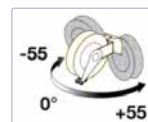

Typ	Artikel-Nr.	*CHF
Schwenkplatte 540 pulverbeschichtet	854005	128.00
Schwenkplatte 540 rostfrei	854006	287.00

Preise auf Anfrage • Lieferung ab Samstagern