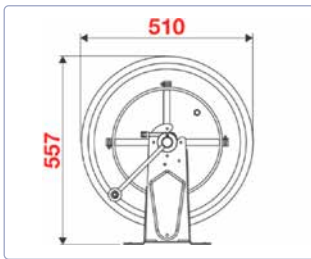

S. 540

Technische Merkmale

- Mit eingebautem Sicherheitssystem gegen zu schnelles Kurbeln des Griffs
- Geeignet für besonders aggressive Umgebungsbedingungen
- Gutes Handling dank Leichtgewicht
- Kompatibel mit vielen verschiedenen Flüssigkeiten (siehe Tabelle)
- In pulverbeschichteter und rostfreier Ausführung
- Für Decken-, Wand-, Boden-/mobile Montage
- Falls gewünscht mit Schwenkplatte lieferbar
- Kein Druckverlust
- Druckbereich: bis 600 bar

	1/4"	14 mm	Length max 110 m
	3/8"	17 mm	Length max 60 m
	1/2"	20 mm	Length max 45 m
	5/8"	21 mm	Length max 25 m
	3/4"	27 mm	Length max 20 m
	1"	34 mm	Length max 15 m

Art	Druck	innen	aussen	pulverbeschichtet	*CHF	rostfrei	*CHF
Luft / Wasser	20 bar	F1/2"G	F1/2"G	003375400105	425.00	003375420105	775.00
Luft / Wasser 130°C	100 bar	F1"G	F1"G	003375400200	575.00	003375440200	985.00
Luft / Wasser 130°C	100 bar	F1/2"G	F1/2"G	003375400205	475.00	003375440205	815.00
Luft / Wasser 130°C	200 bar	F3/8"G	F1/2"G	003375400300	465.00	003375440300	805.00
Luft / Wasser 130°C	400 bar	F3/8"G	F1/2"G	003375400350	495.00	003375440350	835.00
Öl und Ähnliches	150 bar	F 1"G	F 1"G	003375400400	490.00	-	-
Öl und Ähnliches	150 bar	F1/2"G	F1/2"G	003375400405	440.00	-	-
Fett	600 bar	F3/8"G	F1/2"G	003375400500	435.00	003375440500	693.00
Diesel / Luft / Wasser	20 bar	F 1"G	F 1"G	003375400100	475.00	003375420100	875.00