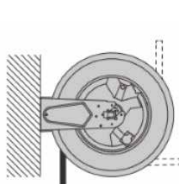

Wandmontage