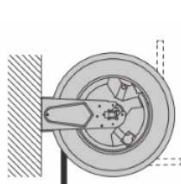

Wandmontage