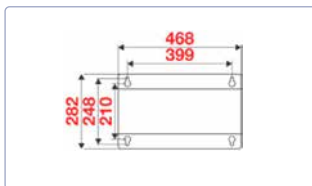

S. 560

Technische Merkmale

- Mit eingebautem Sicherheitssystem gegen zu schnelles Kurbeln des Griffs
- Geeignet für besonders aggressive Umgebungsbedingungen
- Gutes Handling dank Leichtgewicht
- Kompatibel mit vielen verschiedenen Flüssigkeiten (siehe Tabelle)
- In pulverbeschichteter und rostfreier Ausführung
- Für Decken-, Wand-, Boden-/mobile Montage
- Falls gewünscht mit Schwenkplatte lieferbar
- Kein Druckverlust
- Druckbereich: bis 600 bar

	1/4"	14 mm	Length max 200 m
	3/8"	17 mm	Length max 120 m
	1/2"	20 mm	Length max 85 m
	5/8"	21 mm	Length max 60 m
	3/4"	27 mm	Length max 45 m
	1"	34 mm	Length max 30 m

Art	Druck	innen	aussen	pulverbeschichtet	*CHF	rostfrei	*CHF
Luft / Wasser	20 bar	F1/2"G	F1/2"G	003375600106	675.00	003375620106	1'125.00
Luft / Wasser 130°C	100 bar	F1"G	F1"G	003375600200	849.00	003375640200	1'335.00
Luft / Wasser 130°C	100 bar	F1/2"G	F1/2"G	003375600206	725.00	003375640206	1'185.00
Luft / Wasser 130°C	200 bar	F3/8"G	F1/2"G	003375600300	705.00	003375640300	1'165.00
Luft / Wasser 130°C	400 bar	F3/8"G	F1/2"G	003375600350	759.00	003375640350	1'205.00
Öl und Ähnliches	150 bar	F 1"G	F 1"G	003375600400	769.00	-	-
Öl und Ähnliches	150 bar	F1/2"G	F1/2"G	003375600406	675.00	-	-
Fett	600 bar	F3/8"G	F1/2"G	003375600500	681.00	003375620500	1'185.00
Diesel / Luft / Wasser	20 bar	F 1"G	F 1"G	003375600100	729.00	003375620100	1'215.00