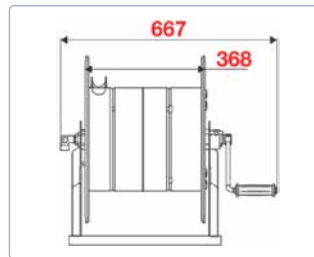

S. 560

Technische Merkmale

- Mit eingebautem Sicherheitssystem gegen zu schnelles Kurbeln des Griffs
- Geeignet für besonders aggressive Umgebungsbedingungen
- Gutes Handling dank Leichtgewicht
- Kompatibel mit vielen verschiedenen Flüssigkeiten (siehe Tabelle)
- In pulverbeschichteter und rostfreier Ausführung
- Für Decken-, Wand-, Boden-/mobile Montage
- Falls gewünscht mit Schwenkplatte lieferbar
- Kein Druckverlust
- Druckbereich: bis 600 bar

	1/4"	14 mm	Length max 200 m
	3/8"	17 mm	Length max 120 m
	1/2"	20 mm	Length max 85 m
	5/8"	21 mm	Length max 60 m
	3/4"	27 mm	Length max 45 m
	1"	34 mm	Length max 30 m

Art	Druck	innen	aussen	pulverbeschichtet	*CHF	rostfrei	*CHF
Luft / Wasser	20 bar	F1/2"G	F1/2"G	003375600106	675.00	003375620106	1'125.00
Luft / Wasser 130°C	100 bar	F1"G	F1"G	003375600200	849.00	003375640200	1'335.00
Luft / Wasser 130°C	100 bar	F1/2"G	F1/2"G	003375600206	725.00	003375640206	1'185.00
Luft / Wasser 130°C	200 bar	F3/8"G	F1/2"G	003375600300	705.00	003375640300	1'165.00
Luft / Wasser 130°C	400 bar	F3/8"G	F1/2"G	003375600350	759.00	003375640350	1'205.00
Öl und Ähnliches	150 bar	F 1"G	F 1"G	003375600400	769.00	-	-
Öl und Ähnliches	150 bar	F1/2"G	F1/2"G	003375600406	675.00	-	-
Fett	600 bar	F3/8"G	F1/2"G	003375600500	681.00	003375620500	1'185.00
Diesel / Luft / Wasser	20 bar	F 1"G	F 1"G	003375600100	729.00	003375620100	1'215.00

Deckenmontage

Wandmontage

Bodenmontage

■ V4A

Typ	Artikel-Nr.	*CHF
Schwenkplatte 560 pulverbeschichtet	856005	276.00
Schwenkplatte 560 rostfrei	856007	805.00

L Lagerführend, ZV vorbehalten • *Preise exkl. MWST • Lieferung ab Samstagern