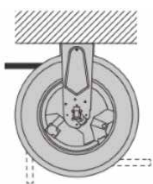

S. 560

Technische Merkmale

- Mit eingebautem Sicherheitssystem gegen zu schnelles Kurbeln des Griffs
- Geeignet für besonders aggressive Umgebungsbedingungen
- Gutes Handling dank Leichtgewicht
- Kompatibel mit vielen verschiedenen Flüssigkeiten (siehe Tabelle)
- In pulverbeschichteter und rostfreier Ausführung
- Für Decken-, Wand-, Boden-/mobile Montage
- Falls gewünscht mit Schwenkplatte lieferbar
- Kein Druckverlust
- Druckbereich: bis 600 bar

	1/4"	14 mm	Length max 200 m
	3/8"	17 mm	Length max 120 m
	1/2"	20 mm	Length max 85 m
	5/8"	21 mm	Length max 60 m
	3/4"	27 mm	Length max 45 m
	1"	34 mm	Length max 30 m

Art	Druck	innen	aussen	pulverbeschichtet	*CHF	rostfrei	*CHF
Luft / Wasser	20 bar	F1/2"G	F1/2"G	003375600106	675.00	003375620106	1'125.00
Luft / Wasser 130°C	100 bar	F1"G	F1"G	003375600200	849.00	003375640200	1'335.00
Luft / Wasser 130°C	100 bar	F1/2"G	F1/2"G	003375600206	725.00	003375640206	1'185.00
Luft / Wasser 130°C	200 bar	F3/8"G	F1/2"G	003375600300	705.00	003375640300	1'165.00
Luft / Wasser 130°C	400 bar	F3/8"G	F1/2"G	003375600350	759.00	003375640350	1'205.00
Öl und Ähnliches	150 bar	F 1"G	F 1"G	003375600400	769.00	-	-
Öl und Ähnliches	150 bar	F1/2"G	F1/2"G	003375600406	675.00	-	-
Fett	600 bar	F3/8"G	F1/2"G	003375600500	681.00	003375620500	1'185.00
Diesel / Luft / Wasser	20 bar	F 1"G	F 1"G	003375600100	729.00	003375620100	1'215.00

Deckenmontage

Wandmontage

Bodenmontage

■ V4A

Typ	Artikel-Nr.	*CHF
Schwenkplatte 560 pulverbeschichtet	856005	276.00
Schwenkplatte 560 rostfrei	856007	805.00

L Lagerführend, ZV vorbehalten • *Preise exkl. MWST • Lieferung ab Samstagern