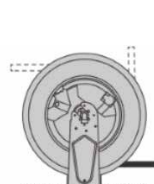

S. 560

Technische Merkmale

- Mit eingebautem Sicherheitssystem gegen zu schnelles Kurbeln des Griffs
- Geeignet für besonders aggressive Umgebungsbedingungen
- Gutes Handling dank Leichtgewicht
- Kompatibel mit vielen verschiedenen Flüssigkeiten (siehe Tabelle)
- In pulverbeschichteter und rostfreier Ausführung
- Für Decken-, Wand-, Boden-/mobile Montage
- Falls gewünscht mit Schwenkplatte lieferbar
- Kein Druckverlust
- Druckbereich: bis 600 bar

	1/4"	14 mm	Length max 200 m
	3/8"	17 mm	Length max 120 m
	1/2"	20 mm	Length max 85 m
	5/8"	21 mm	Length max 60 m
	3/4"	27 mm	Length max 45 m
	1"	34 mm	Length max 30 m

Art	Druck	innen	aussen	pulverbeschichtet	*CHF	rostfrei	*CHF
Luft / Wasser	20 bar	F1/2"G	F1/2"G	003375600106	675.00	003375620106	1'125.00
Luft / Wasser 130°C	100 bar	F1"G	F1"G	003375600200	849.00	003375640200	1'335.00
Luft / Wasser 130°C	100 bar	F1/2"G	F1/2"G	003375600206	725.00	003375640206	1'185.00
Luft / Wasser 130°C	200 bar	F3/8"G	F1/2"G	003375600300	705.00	003375640300	1'165.00
Luft / Wasser 130°C	400 bar	F3/8"G	F1/2"G	003375600350	759.00	003375640350	1'205.00
Öl und Ähnliches	150 bar	F 1"G	F 1"G	003375600400	769.00	-	-
Öl und Ähnliches	150 bar	F1/2"G	F1/2"G	003375600406	675.00	-	-
Fett	600 bar	F3/8"G	F1/2"G	003375600500	681.00	003375620500	1'185.00
Diesel / Luft / Wasser	20 bar	F 1"G	F 1"G	003375600100	729.00	003375620100	1'215.00

Deckenmontage

Wandmontage

Bodenmontage

■ V4A

Typ	Artikel-Nr.	*CHF
Schwenkplatte 560 pulverbeschichtet	856005	276.00
Schwenkplatte 560 rostfrei	856007	805.00

L Lagerführend, ZV vorbehalten • *Preise exkl. MWST • Lieferung ab Samstagern