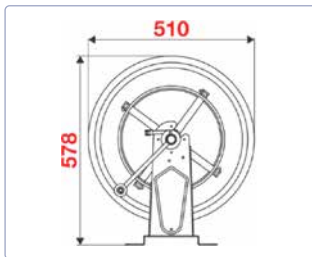

S. 560

Technische Merkmale

- Mit eingebautem Sicherheitssystem gegen zu schnelles Kurbeln des Griffs
- Geeignet für besonders aggressive Umgebungsbedingungen
- Gutes Handling dank Leichtgewicht
- Kompatibel mit vielen verschiedenen Flüssigkeiten (siehe Tabelle)
- In pulverbeschichteter und rostfreier Ausführung
- Für Decken-, Wand-, Boden-/mobile Montage
- Falls gewünscht mit Schwenkplatte lieferbar
- Kein Druckverlust
- Druckbereich: bis 600 bar

	1/4"	14 mm	Length max 200 m
	3/8"	17 mm	Length max 120 m
	1/2"	20 mm	Length max 85 m
	5/8"	21 mm	Length max 60 m
	3/4"	27 mm	Length max 45 m
	1"	34 mm	Length max 30 m

Art	Druck	innen	aussen	pulverbeschichtet	*CHF	rostfrei	*CHF
Luft / Wasser	20 bar	F1/2"G	F1/2"G	003375600106	675.00	003375620106	1'125.00
Luft / Wasser 130°C	100 bar	F1"G	F1"G	003375600200	849.00	003375640200	1'335.00
Luft / Wasser 130°C	100 bar	F1/2"G	F1/2"G	003375600206	725.00	003375640206	1'185.00
Luft / Wasser 130°C	200 bar	F3/8"G	F1/2"G	003375600300	705.00	003375640300	1'165.00
Luft / Wasser 130°C	400 bar	F3/8"G	F1/2"G	003375600350	759.00	003375640350	1'205.00
Öl und Ähnliches	150 bar	F 1"G	F 1"G	003375600400	769.00	-	-
Öl und Ähnliches	150 bar	F1/2"G	F1/2"G	003375600406	675.00	-	-
Fett	600 bar	F3/8"G	F1/2"G	003375600500	681.00	003375620500	1'185.00
Diesel / Luft / Wasser	20 bar	F 1"G	F 1"G	003375600100	729.00	003375620100	1'215.00