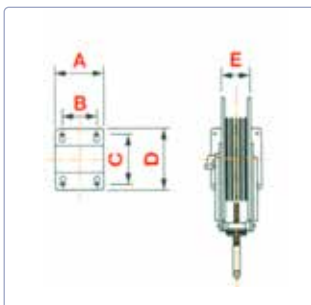

Fix montiert

Zubehör: lackierte Schwenkplatte

Schläuche		Anschlüsse	Dichtung	Drehgelenk	Achse
Schwarzer ● Gummi	Schmutz- abweisend	Verzinkter Stahl	Viton®	Edelstahl AISI 304	Verzinkter Stahl
					

Schlauchaufroller		Schwenkplatte		Länge	Schlauch Ø	innen	aussen
8330.300	<b>CHF 387.00</b> 	843005	<b>CHF 52.00</b> 	ohne		F3/8"G	F3/8"G
8330.301	<b>CHF 564.00</b> 	843005	<b>CHF 52.00</b> 	12 m	5/16"/8mm	F3/8"G	F3/8"G
8390.300	<b>CHF 435.00</b> 	843005	<b>CHF 52.00</b> 	ohne		F3/8"G	F3/8"G
8390.302	<b>CHF 715.00</b> 	843005	<b>CHF 52.00</b> 	17 m	5/16"/8mm	F3/8"G	F3/8"G
8430.300	<b>CHF 435.00</b> 	843005	<b>CHF 52.00</b> 	ohne		F3/8"G	F1/2"G
8430.301	<b>CHF 653.00</b> 	843005	<b>CHF 52.00</b> 	12 m	3/8"/9.5mm	F3/8"G	F3/8"G
8430.302	<b>CHF 749.00</b> 	843005	<b>CHF 52.00</b> 	18 m	3/8"/9.5mm	F3/8"G	F3/8"G
8530.300	<b>CHF 542.00</b> 	853005	<b>CHF 56.00</b> 	ohne		F3/8"G	F1/2"G
8530.301	<b>CHF 889.00</b> 	853005	<b>CHF 56.00</b> 	20 m	3/8"/9.5mm	F3/8"G	F3/8"G
8530.302	<b>CHF 969.00</b> 	853005	<b>CHF 56.00</b> 	25 m	3/8"/9.5mm	F3/8"G	F3/8"G
8540.300	<b>CHF 696.00</b> 	854005	<b>CHF 128.00</b> 	ohne		F3/8"G	F1/2"G
8540.301	<b>CHF 1'191.00</b> 	854005	<b>CHF 128.00</b> 	30 m	3/8"/9.5mm	F3/8"G	F3/8"G
8560.300	<b>CHF 1'259.00</b> 	856005	<b>CHF 276.00</b> 	ohne		F3/8"G	F1/2"G
8560.301	<b>CHF 1'889.00</b> 	856005	<b>CHF 276.00</b> 	40 m	3/8"/9.5mm	F3/8"G	F3/8"G
8560.302	<b>CHF 1'998.00</b> 	856005	<b>CHF 276.00</b> 	50 m	3/8"/9.5mm	F3/8"G	F3/8"G

In Übereinstimmung mit Richtlinie II 2 GD

Abmessungen Fixe Ausführung

Art.	A	B	C	D	E	F	G	H	I
<b>S. 330</b>	186	140	196	226	110	310	300	320	20
<b>S. 390</b>	186	140	196	226	110	355	350	365	20
<b>S. 430</b>	186	140	196	226	110	400	390	410	20
<b>S. 530</b>	203	153	220	258	115	550	510	560	20
<b>S. 540</b>	300	218	228	268	190	550	510	573	0
<b>S. 560</b>	488	399	238	272	368	550	510	578	0