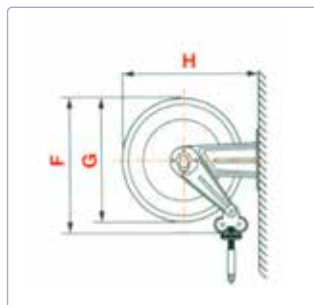

Fix montiert

Zubehör: lackierte Schwenkplatte

Schläuche		Anschlüsse	Dichtung	Drehgelenk	Achse
Schwarzer ● Gummi	Schmutz- abweisend	Verzinkter Stahl	Viton®	Edelstahl AISI 304	Verzinkter Stahl
					

Schlauchaufroller		Schwenkplatte		Länge	Schlauch Ø	innen	aussen
8330.300	<b>CHF 387.00</b> 	843005	<b>CHF 52.00</b> 	ohne		F3/8"G	F3/8"G
8330.301	<b>CHF 564.00</b> 	843005	<b>CHF 52.00</b> 	12 m	5/16"/8mm	F3/8"G	F3/8"G
8390.300	<b>CHF 435.00</b> 	843005	<b>CHF 52.00</b> 	ohne		F3/8"G	F3/8"G
8390.302	<b>CHF 715.00</b> 	843005	<b>CHF 52.00</b> 	17 m	5/16"/8mm	F3/8"G	F3/8"G
8430.300	<b>CHF 435.00</b> 	843005	<b>CHF 52.00</b> 	ohne		F3/8"G	F1/2"G
8430.301	<b>CHF 653.00</b> 	843005	<b>CHF 52.00</b> 	12 m	3/8"/9.5mm	F3/8"G	F3/8"G
8430.302	<b>CHF 749.00</b> 	843005	<b>CHF 52.00</b> 	18 m	3/8"/9.5mm	F3/8"G	F3/8"G
8530.300	<b>CHF 542.00</b> 	853005	<b>CHF 56.00</b> 	ohne		F3/8"G	F1/2"G
8530.301	<b>CHF 889.00</b> 	853005	<b>CHF 56.00</b> 	20 m	3/8"/9.5mm	F3/8"G	F3/8"G
8530.302	<b>CHF 969.00</b> 	853005	<b>CHF 56.00</b> 	25 m	3/8"/9.5mm	F3/8"G	F3/8"G
8540.300	<b>CHF 696.00</b> 	854005	<b>CHF 128.00</b> 	ohne		F3/8"G	F1/2"G
8540.301	<b>CHF 1'191.00</b> 	854005	<b>CHF 128.00</b> 	30 m	3/8"/9.5mm	F3/8"G	F3/8"G
8560.300	<b>CHF 1'259.00</b> 	856005	<b>CHF 276.00</b> 	ohne		F3/8"G	F1/2"G
8560.301	<b>CHF 1'889.00</b> 	856005	<b>CHF 276.00</b> 	40 m	3/8"/9.5mm	F3/8"G	F3/8"G
8560.302	<b>CHF 1'998.00</b> 	856005	<b>CHF 276.00</b> 	50 m	3/8"/9.5mm	F3/8"G	F3/8"G

In Übereinstimmung mit Richtlinie II 2 GD

Abmessungen Fixe Ausführung

Art.	A	B	C	D	E	F	G	H	I
<b>S. 330</b>	186	140	196	226	110	310	300	320	20
<b>S. 390</b>	186	140	196	226	110	355	350	365	20
<b>S. 430</b>	186	140	196	226	110	400	390	410	20
<b>S. 530</b>	203	153	220	258	115	550	510	560	20
<b>S. 540</b>	300	218	228	268	190	550	510	573	0
<b>S. 560</b>	488	399	238	272	368	550	510	578	0