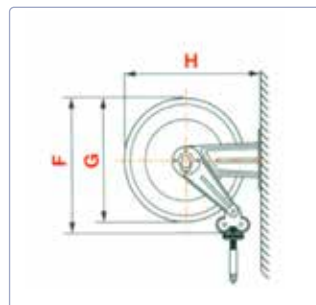

Fix montiert

Zubehör: lackierte Schwenkplatte

Schläuche	Anschlüsse	Dichtung	Drehgelenk	Achse
Schwarzer ● Gummi	Verzinkter Stahl	Polyurethan	Verzinkter Stahl	Verzinkter Stahl
				

Schlauchaufroller		Schwenkplatte		Länge	Schlauch Ø	innen	ausen
8330.400	CHF 345.00	843005	CHF 52.00	ohne		F1/2"G	F3/8"-1/2"G
8330.402	CHF 550.00	843005	CHF 52.00	12 m	3/8"/9.5mm	F1/2"G	M1/2"G
8390.400	CHF 369.00	843005	CHF 52.00	ohne		F1/2"G	F3/8"-1/2"G
8390.401	CHF 569.00	843005	CHF 52.00	12 m	3/8"/9.5mm	F1/2"G	M1/2"G
8390.402	CHF 625.00	843005	CHF 52.00	17 m	3/8"/9.5mm	F1/2"G	M1/2"G
8430.400	CHF 405.00	843005	CHF 52.00	ohne		F1/2"G	F1/2"G
8430.401	CHF 615.00	843005	CHF 52.00	10 m	1/2"/12.7mm	F1/2"G	M1/2"G
8430.402	CHF 692.00	843005	CHF 52.00	15 m	1/2"/12.7mm	F1/2"G	M1/2"G
8530.400	CHF 512.00	853005	CHF 56.00	ohne		F1/2"G	F1/2"G
8530.401	CHF 851.00	853005	CHF 56.00	20 m	1/2"/12.7mm	F1/2"G	M1/2"G
8530.402	CHF 941.00	853005	CHF 56.00	25 m	1/2"/12.7mm	F1/2"G	M1/2"G
8540.400	CHF 696.00	854005	CHF 128.00	ohne		F1"G	F1"G
8540.405	CHF 652.00	854005	CHF 128.00	ohne		F1/2"G	F1/2"G
8540.406	CHF 1'139.00	854005	CHF 128.00	30 m	1/2"/12.7mm	F1/2"G	M1/2"G
8540.411	CHF 1'109.00	854005	CHF 128.00	15 m	3/4"/19mm	F1"G	M3/4"G
8540.412	CHF 1'299.00	854005	CHF 128.00	20 m	3/4"/19mm	F1"G	M3/4"G
8540.413	CHF 1'299.00	854005	CHF 128.00	15 m	1"/25.4mm	F1"G	M1"G
8540.414	CHF 1'205.00	854005	CHF 128.00	10 m	1"/25.4mm	F1"G	M1"G
8560.400	CHF 1'285.00	856005	CHF 276.00	ohne		F1"G	F1"G

■ 150 bar / ■ 100 bar / ■ 50 bar

In Übereinstimmung
mit Richtlinie II 2 GD

Abmessungen Fixe Ausführung

Art.	A	B	C	D	E	F	G	H	I
S. 330	186	140	196	226	110	355	350	365	20
S. 390	186	140	196	226	110	400	390	410	20
S. 430	186	140	196	226	115	460	420	460	20
S. 530	203	153	220	258	115	550	510	560	20
S. 540	300	218	228	268	190	550	510	573	0
S. 560	488	399	238	272	368	550	510	578	0