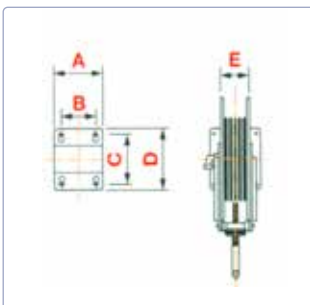

Fix montiert

Zubehör: lackierte Schwenkplatte

Schläuche	Anschlüsse	Dichtung	Drehgelenk	Achse
Schwarzer ● Gummi	Verzinkter Stahl	Polyurethan	Verzinkter Stahl	Verzinkter Stahl
				

Schlauchaufroller		Schwenkplatte		Länge	Schlauch Ø	innen	ausen
8330.400	CHF 345.00	843005	CHF 52.00	ohne		F1/2"G	F3/8"-1/2"G
8330.402	CHF 550.00	843005	CHF 52.00	12 m	3/8"/9.5mm	F1/2"G	M1/2"G
8390.400	CHF 369.00	843005	CHF 52.00	ohne		F1/2"G	F3/8"-1/2"G
8390.401	CHF 569.00	843005	CHF 52.00	12 m	3/8"/9.5mm	F1/2"G	M1/2"G
8390.402	CHF 625.00	843005	CHF 52.00	17 m	3/8"/9.5mm	F1/2"G	M1/2"G
8430.400	CHF 405.00	843005	CHF 52.00	ohne		F1/2"G	F1/2"G
8430.401	CHF 615.00	843005	CHF 52.00	10 m	1/2"/12.7mm	F1/2"G	M1/2"G
8430.402	CHF 692.00	843005	CHF 52.00	15 m	1/2"/12.7mm	F1/2"G	M1/2"G
8530.400	CHF 512.00	853005	CHF 56.00	ohne		F1/2"G	F1/2"G
8530.401	CHF 851.00	853005	CHF 56.00	20 m	1/2"/12.7mm	F1/2"G	M1/2"G
8530.402	CHF 941.00	853005	CHF 56.00	25 m	1/2"/12.7mm	F1/2"G	M1/2"G
8540.400	CHF 696.00	854005	CHF 128.00	ohne		F1"G	F1"G
8540.405	CHF 652.00	854005	CHF 128.00	ohne		F1/2"G	F1/2"G
8540.406	CHF 1'139.00	854005	CHF 128.00	30 m	1/2"/12.7mm	F1/2"G	M1/2"G
8540.411	CHF 1'109.00	854005	CHF 128.00	15 m	3/4"/19mm	F1"G	M3/4"G
8540.412	CHF 1'299.00	854005	CHF 128.00	20 m	3/4"/19mm	F1"G	M3/4"G
8540.413	CHF 1'299.00	854005	CHF 128.00	15 m	1"/25.4mm	F1"G	M1"G
8540.414	CHF 1'205.00	854005	CHF 128.00	10 m	1"/25.4mm	F1"G	M1"G
8560.400	CHF 1'285.00	856005	CHF 276.00	ohne		F1"G	F1"G

■ 150 bar / ■ 100 bar / ■ 50 bar

In Übereinstimmung
mit Richtlinie II 2 GD

Abmessungen Fixe Ausführung

Art.	A	B	C	D	E	F	G	H	I
S. 330	186	140	196	226	110	355	350	365	20
S. 390	186	140	196	226	110	400	390	410	20
S. 430	186	140	196	226	115	460	420	460	20
S. 530	203	153	220	258	115	550	510	560	20
S. 540	300	218	228	268	190	550	510	573	0
S. 560	488	399	238	272	368	550	510	578	0