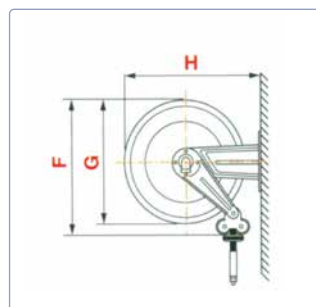

Art.	A	B	C	D	E	F	G	H	I
S. 290	186	140	196	226	110	310	300	320	-
S. 330	186	140	196	226	110	355	350	365	20
S. 390	186	140	196	226	110	400	390	410	20
S. 430	186	140	196	226	115	460	420	460	20
S. 530	203	153	220	258	115	550	510	560	20
S. 540	300	218	228	268	190	550	510	573	0
S. 560	488	399	238	272	368	550	510	578	0