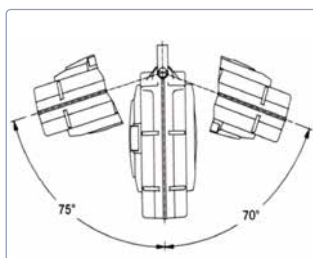

### Caractéristiques techniques

- Enroulement de tuyau automatique à ressort
- Coques en plastique antichoc
- Étrier de fixation murale pivotant en acier peint
- Dispositif de blocage du câble, facile à activer et arrêter
- Ouverture du guidage de tuyau avec rouleaux
- Tuyau PU extérieur brillant
- Raccords filetés d'entrée / de sortie
- Extrémité du tuyau étalée 1 m
- Température ambiante -5°C/+40°C
- Conforme aux normes CE
- Plage de pression: jusqu'à 15 bar

Fixation murale orientable

Aussi disponible en gris

Suspension pivotante

Blocage du câble à la longueur désirée

Avec raccord et protection de tuyau

	Type		N° d'article	Pression maxi	Longueur	Tuyau Ø						*CHF
L	Major plus Air/15		0030808011	15 bar	15 m	8 x 12 mm	✓	✓	5 kg	1/4" F	1/4" M	215.00 
L	Major plus Air/15		0030821100	15 bar	15 m	8 x 12 mm	✓	✓	5 kg	1/4" F	1/4" M	215.00 
L	Major plus Air/14+1		0030821320	15 bar	15 m	10 x 15 mm	✓	✓	5 kg	3/8" F	3/8" M	245.00 