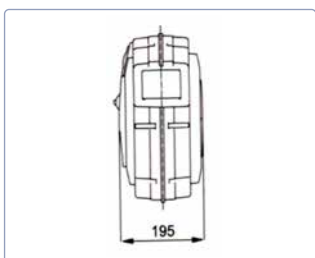

### Caractéristiques techniques

- Enroulement de tuyau automatique à ressort
- Coques en plastique antichoc
- Étrier de fixation murale pivotant en acier peint
- Dispositif de blocage du câble, facile à activer et arrêter
- Ouverture du guidage de tuyau avec rouleaux
- Tuyau PU extérieur brillant
- Raccords filetés d'entrée / de sortie
- Extrémité du tuyau étalée 1 m
- Température ambiante -5°C/+40°C
- Conforme aux normes CE
- Plage de pression: jusqu'à 15 bar

Fixation murale orientable

Aussi disponible en gris

Suspension pivotante

Blocage du câble à la longueur désirée

Avec raccord et protection de tuyau

	Type		N° d'article	Pression maxi	Longueur	Tuyau Ø						*CHF
L	Major plus Air/15		0030808011	15 bar	15 m	8 x 12 mm	✓	✓	5 kg	1/4" F	1/4" M	215.00 
L	Major plus Air/15		0030821100	15 bar	15 m	8 x 12 mm	✓	✓	5 kg	1/4" F	1/4" M	215.00 
L	Major plus Air/14+1		0030821320	15 bar	15 m	10 x 15 mm	✓	✓	5 kg	3/8" F	3/8" M	245.00 