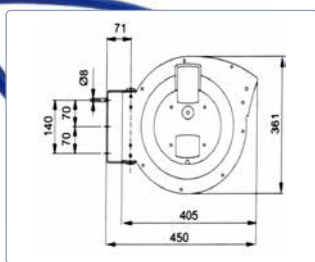

### Caractéristiques techniques

- Enroulement de tuyau automatique à ressort
- Coques en plastique antichoc
- Étrier de fixation murale pivotant en acier peint
- Dispositif de blocage du câble, facile à activer et arrêter
- Ouverture du guidage de tuyau avec rouleaux
- Tuyau PU extérieur brillant
- Raccords filetés d'entrée / de sortie
- Extrémité du tuyau étalée 1 m
- Température ambiante -5°C/+40°C
- Conforme aux normes CE
- Plage de pression: jusqu'à 15 bar

Fixation murale orientable

Aussi disponible en gris

Suspension pivotante

Blocage du câble à la longueur désirée

Avec raccord et protection de tuyau

	Type		N° d'article	Pression maxi	Longueur	Tuyau Ø						*CHF
L	Major plus Air/15		0030808011	15 bar	15 m	8 x 12 mm	✓	✓	5 kg	1/4" F	1/4" M	215.00 
L	Major plus Air/15		0030821100	15 bar	15 m	8 x 12 mm	✓	✓	5 kg	1/4" F	1/4" M	215.00 
L	Major plus Air/14+1		0030821320	15 bar	15 m	10 x 15 mm	✓	✓	5 kg	3/8" F	3/8" M	245.00 