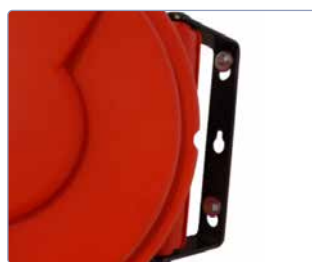

### Caractéristiques techniques

- Enroulement de tuyau automatique à ressort
- Coques en plastique antichoc
- Étrier de fixation murale pivotant en acier peint
- Dispositif de blocage du câble, facile à activer et arrêter
- Ouverture du guidage de tuyau avec rouleaux
- Tuyau PU extérieur brillant
- Raccords filetés d'entrée / de sortie
- Extrémité du tuyau étalée 1 m
- Température ambiante -5°C/+40°C
- Conforme aux normes CE
- Plage de pression: jusqu'à 15 bar

Fixation murale orientable

Aussi disponible en gris

Suspension pivotante

Blocage du câble à la longueur désirée

Avec raccord et protection de tuyau

	Type		N° d'article	Pression maxi	Longueur	Tuyau Ø						*CHF
L	Major plus Air/15		0030808011	15 bar	15 m	8 x 12 mm	✓	✓	5 kg	1/4" F	1/4" M	215.00 
L	Major plus Air/15		0030821100	15 bar	15 m	8 x 12 mm	✓	✓	5 kg	1/4" F	1/4" M	215.00 
L	Major plus Air/14+1		0030821320	15 bar	15 m	10 x 15 mm	✓	✓	5 kg	3/8" F	3/8" M	245.00 

### Caractéristiques techniques

- Sécurité totale au travail
- Découplage du retour du câble / tuyau
- Très simple à monter/démonter
- Sans coups de fouet grâce à Slowmotion

	Type	N° d'article		*CHF
L	Slowmotion Roll Major	0030707200	0.2 kg	39.50 